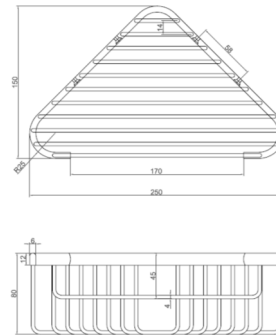

CÓDIGO ANTERIOR

MATERIALES

COLOR / ACABADO

AH077

Latón cromado

Brillo

- Jabonera triangular con rejilla.
- Apropiado para toallas de tejido como algodón o poliéster.
- De colocación sobre pared en disposición paralela a la horizontal.
- Producto para baños de hotel.
- Producto apropiado para colectividades.